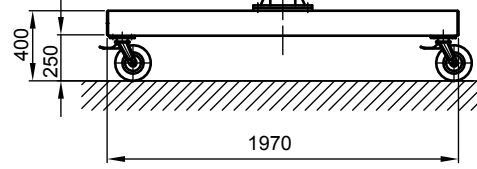

B - B

Kran	LPK 2000 kg x 3000 mm (Storlekar 2)
design bas	H2/B3
Insatsplats	inomhusanvändning
villkor i omgivningen	-5° C upp till +40° C, utan extra tillval
telfer + åkverk	GM 6 2000.5-2/HF 22
FEM grupp	2m / M5
tvärråk	manuell
lyft	1,3 / 5 m/min
total vikt	525 kg (därav telfer + åkverk 90 kg)
Driftspänning	3/PE ~50 Hz 400 V (TN-S)
total strömförbrukning	1,7 kW
Startström för spänningsfallsberäkning	17,2 A (I _{A_HU} * cos phi)